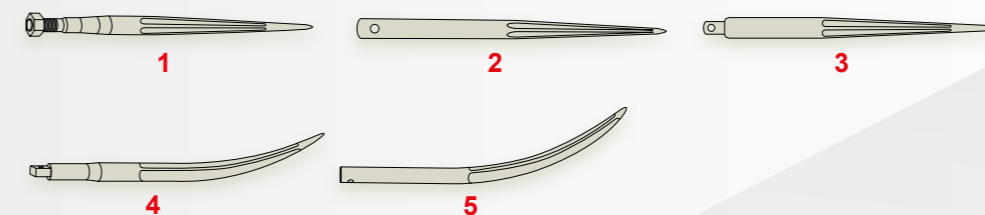

CF CATALOGUE,
PARTIE "RÉCOLTE"
PAGES 78 À 88.

COUTEAUX

FORME	RÉF. ORIGINE	I X E	L	Ø	RÉF. ORIGINE	PRIX HT L'UNITÉ	RÉF. ADAPTABLE	PRIX HT L'UNITÉ
CLAAS								
1	9520420D/430G	48x4	115	19	-	-	PB930143/142	0,95€
FELLA								
1	131117D/18G	48x4	112	19	-	-	PB401403/02	0,82€
KUHN								
2	55903310D/3210G	45x4	107	18,2	KN55903310/3210	1,10€	PB402480/479	0,83€
2	K6801420D/410G Fast-Fit 1	47x4,3	105	20,5	KNK6801420/410	1,16€	-	-
VICON - PEZET								
1	58700D/8699G	48x4	120	18,5	GFVN90258700/699	1,30€	PB404831/30	0,86€
3	CM120	46x3	105	21	GFVGC120	0,75€	PB403679	0,60€

25 couteaux

AUTRES MODÈLES
SUR
WWW.AGRILOG.FR

CHARGEURS

N°	DÉSIGNATION	RÉF.	PRIX HT
DENTS FILETÉES À FIXATION CONIQUE			
1	Dent Ø35 LG.820 filetée 22	ST35.0820F22	19,60€
1	Dent Ø35 LG.1100 filetée 22	ST35.1100F22	29,95€
DENTS PERCÉES			
2	Dent Ø35 LG.1100	ST35.1100L35	45,65€
2	Dent Ø40 LG.1200	ST40.1200L40	41,20€
DENTS PERCÉES DECOLLETÉES			
3	Dent Ø35 LG.870 décollée Ø25	ST35.0870L25	21,20€
3	Dent Ø35 LG.1200 décollée Ø25	ST35.1200L25	31,15€
DENT PERCÉE / FRAISÉE CAMBRÉE			
4	Dent Ø35 LG.690	ST35.0690DP	24,65€
DENT MÂCHOIRE CAMBRÉE			
5	Dent Ø35 LG.640	ST35.0640L35C	34,10€