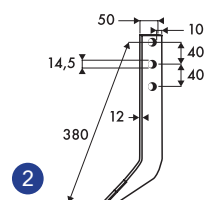

STRUIK

CARBURE

N° Désignation	Code	Prix € HT
1 Dent Carbure STRUIK ép. 10	ABDPS0330	18,55
2 Dent Carbure STRUIK ép. 12	ABDPS0380	19,73