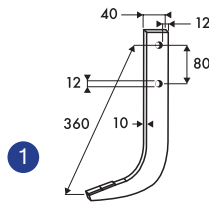

Butteurs De Pomme De Terre

BASELIER

CARBURE

N° Désignation	Code	Prix € HT
1 Dent Carbure BASELIER ép. 10	ABDPB0360	18,55
2 Dent Carbure BASELIER ép. 12 FKS90001	ABDPB0370	19,73

GRIMME

CARBURE

N° Désignation	Code	Prix € HT
1 Dent Carbure GRIMME ép. 12	ABDPG0370	19,73
2 Dent carbure GRIMME èp 10	ABDPG0255	18,55
3 Dent carbure GRIMME èp 10	ABDPG0343	18,55
4 Dent carbure GRIMME èp 12 10067098	ABDPG0415	21,09

GRUSE

CARBURE

N° Désignation	Code	Prix € HT
1 Dent carbure GRUSE ép. 10	ABDPG0345	18,55

RUMPSTAD

CARBURE

N° Désignation	Code	Prix € HT
1 Dent Carbure RUMPTSTAD ép. 10	ABDPR0255	18,55
2 Dent Carbure RUMPTSTAD ép. 10 RS 1898 / RS1874	ABDPR0330	18,55