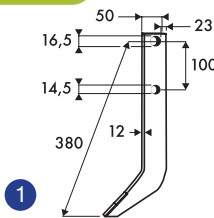

Butteurs De Pomme De Terre

BASELIER

CARBURE

N° Désignation	Code	Prix € HT
1 Dent Carbure BASELIER ép. 10	ABDPB0360	18,55
2 Dent Carbure BASELIER ép. 12 FKS90001	ABDPB0370	19,73

GRIMME

CARBURE

N° Désignation	Code	Prix € HT
1 Dent Carbure GRIMME ép. 12	ABDPG0370	19,73
2 Dent carbure GRIMME èp 10	ABDPG0255	18,55
3 Dent carbure GRIMME èp 10	ABDPG0343	18,55
4 Dent carbure GRIMME èp 12 10067098	ABDPG0415	21,09

GRUSE

CARBURE

N° Désignation	Code	Prix € HT
1 Dent carbure GRUSE ép. 10	ABDPG0345	18,55

RUMPSTAD

CARBURE

N° Désignation	Code	Prix € HT
1 Dent Carbure RUMPTSTAD ép. 10	ABDPR0255	18,55
2 Dent Carbure RUMPTSTAD ép. 10 RS 1898 / RS1874	ABDPR0330	18,55