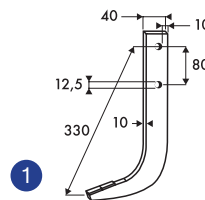

STRUIK

CARBURE

N° Désignation	Code	Prix € HT
1 Dent Carbure STRUIK ép. 10	ABDPS0330	18,55
2 Dent Carbure STRUIK ép. 12	ABDPS0380	19,73