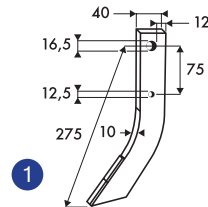

Butteurs De Pomme De Terre

BASELIER

CARBURE

N° Désignation	Code	Prix € HT
1 Dent Carbure BASELIER ép. 10	ABDPB0360	18,55
2 Dent Carbure BASELIER ép. 12 FKS90001	ABDPB0370	19,73

GRIMME

CARBURE

N° Désignation	Code	Prix € HT
1 Dent Carbure GRIMME ép. 12	ABDPG0370	19,73
2 Dent carbure GRIMME èp 10	ABDPG0255	18,55
3 Dent carbure GRIMME èp 10	ABDPG0343	18,55
4 Dent carbure GRIMME èp 12 10067098	ABDPG0415	21,09

GRUSE

CARBURE

N° Désignation	Code	Prix € HT
1 Dent carbure GRUSE ép. 10	ABDPG0345	18,55

RUMPSTAD

CARBURE

N° Désignation	Code	Prix € HT
1 Dent Carbure RUMPTSTAD ép. 10	ABDPR0255	18,55
2 Dent Carbure RUMPTSTAD ép. 10 RS 1898 / RS1874	ABDPR0330	18,55