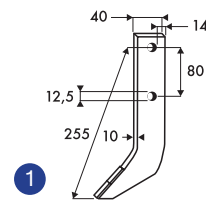

Butteurs De Pomme De Terre

BASELIER

CARBURE

N° Désignation	Code	Prix € HT
1 Dent Carbure BASELIER ép. 10	ABDPB0360	18,55
2 Dent Carbure BASELIER ép. 12 FKS90001	ABDPB0370	19,73

GRIMME

CARBURE

N° Désignation	Code	Prix € HT
1 Dent Carbure GRIMME ép. 12	ABDPG0370	19,73
2 Dent carbure GRIMME èp 10	ABDPG0255	18,55
3 Dent carbure GRIMME èp 10	ABDPG0343	18,55
4 Dent carbure GRIMME èp 12 10067098	ABDPG0415	21,09

GRUSE

CARBURE

N° Désignation	Code	Prix € HT
1 Dent carbure GRUSE ép. 10	ABDPG0345	18,55

RUMPSTAD

CARBURE

N° Désignation	Code	Prix € HT
1 Dent Carbure RUMPTSTAD ép. 10	ABDPR0255	18,55
2 Dent Carbure RUMPTSTAD ép. 10 RS 1898 / RS1874	ABDPR0330	18,55