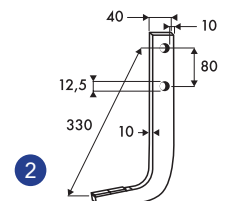

Butteurs De Pomme De Terre

BASELIER

CARBURE

N° Désignation	Code	Prix € HT
1 Dent Carbure BASELIER ép. 10	ABDPB0360	18,55
2 Dent Carbure BASELIER ép. 12 FKS90001	ABDPB0370	19,73

GRIMME

CARBURE

N° Désignation	Code	Prix € HT
1 Dent Carbure GRIMME ép. 12	ABDPG0370	19,73
2 Dent carbure GRIMME èp 10	ABDPG0255	18,55
3 Dent carbure GRIMME èp 10	ABDPG0343	18,55
4 Dent carbure GRIMME èp 12 10067098	ABDPG0415	21,09

GRUSE

CARBURE

N° Désignation	Code	Prix € HT
1 Dent carbure GRUSE ép. 10	ABDPG0345	18,55

RUMPSTAD

CARBURE

N° Désignation	Code	Prix € HT
1 Dent Carbure RUMPTSTAD ép. 10	ABDPR0255	18,55
2 Dent Carbure RUMPTSTAD ép. 10 RS 1898 / RS1874	ABDPR0330	18,55