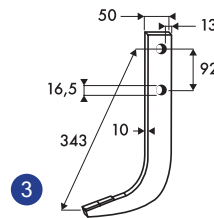

Butteurs De Pomme De Terre

BASELIER

CARBURE

N° Désignation	Code	Prix € HT
1 Dent Carbure BASELIER ép. 10	ABDPB0360	18,55
2 Dent Carbure BASELIER ép. 12 FKS90001	ABDPB0370	19,73

GRIMME

CARBURE

N° Désignation	Code	Prix € HT
1 Dent Carbure GRIMME ép. 12	ABDPG0370	19,73
2 Dent carbure GRIMME èp 10	ABDPG0255	18,55
3 Dent carbure GRIMME èp 10	ABDPG0343	18,55
4 Dent carbure GRIMME èp 12 10067098	ABDPG0415	21,09

GRUSE

CARBURE

N° Désignation	Code	Prix € HT
1 Dent carbure GRUSE ép. 10	ABDPG0345	18,55

RUMPSTAD

CARBURE

N° Désignation	Code	Prix € HT
1 Dent Carbure RUMPTSTAD ép. 10	ABDPR0255	18,55
2 Dent Carbure RUMPTSTAD ép. 10 RS 1898 / RS1874	ABDPR0330	18,55