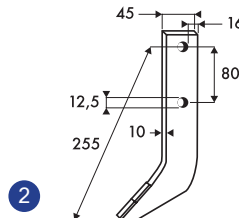

Butteurs De Pomme De Terre

BASELIER

CARBURE

N° Désignation	Code	Prix € HT
1 Dent Carbure BASELIER ép. 10	ABDPB0360	18,55
2 Dent Carbure BASELIER ép. 12 FKS90001	ABDPB0370	19,73

GRIMME

CARBURE

N° Désignation	Code	Prix € HT
1 Dent Carbure GRIMME ép. 12	ABDPG0370	19,73
2 Dent carbure GRIMME èp 10	ABDPG0255	18,55
3 Dent carbure GRIMME èp 10	ABDPG0343	18,55
4 Dent carbure GRIMME èp 12 10067098	ABDPG0415	21,09

GRUSE

CARBURE

N° Désignation	Code	Prix € HT
1 Dent carbure GRUSE ép. 10	ABDPG0345	18,55

RUMPSTAD

CARBURE

N° Désignation	Code	Prix € HT
1 Dent Carbure RUMPTSTAD ép. 10	ABDPR0255	18,55
2 Dent Carbure RUMPTSTAD ép. 10 RS 1898 / RS1874	ABDPR0330	18,55