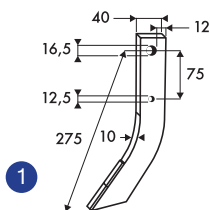

AMAC

CARBURE

N°	Désignation	Code	Prix € HT
1	Dent Carbure AMAC ép. 10	ABDPA0275	18,55

AVR

CARBURE