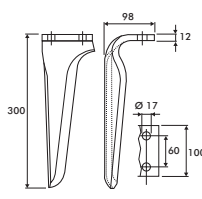

Herses Animées

MASCHIO

ADAPTABLE

CARBURE

1

2

3

4

5

6

7

8

9

10

N°	Désignation	Adaptable	Prix € HT	Carbure	Prix € HT	Boulon
DENT DE HERSE						
1	Dent 10100226 D	RH29D	6,19			
1	Dent 10100226 G	RH29G	6,19			
2	Dent équerre D 12 diamante 27100209	RH66AID	4,13	ABDMA0006D	41,56	BA37016X55
	3 plaquettes			ABDMA0006-3D	52,59	BA37016X55
2	Dent équerre G 12 diamante 27100210	RH66AIG	4,13	ABDMA0006G	41,56	BA37016X55
	3 plaquettes			ABDMA0006-3G	52,59	BA37016X55
3	Dent équerre D 12 dominator 36100210	RH75ID	5,34	ABDMA0007D	42,78	BA37016X55
	3 plaquettes			ABDMA0007-3D	53,8	BA37016X55
3	Dent équerre G 12 dominator 36100211	RH75IG	5,34	ABDMA0007G	42,78	BA37016X55
	3 plaquettes			ABDMA0007-3G	53,8	BA37016X55
4	Dent équerre D mega 61100229	RH918D	11,44	ABDMA0008D	42,78	KDMA00000058+KDMA00002032
	3 plaquettes			ABDMA0008-3D	53,8	KDMA00000058+KDMA00002032
4	Dent équerre G mega 61100230	RH918G	11,44	ABDMA0008G	42,78	KDMA00000058+KDMA00002032
	3 plaquettes			ABDMA0008-3G	53,8	KDMA00000058+KDMA00002032
5	Dent équerre D dominator	RH920D	9,48	ABDMA0007D	42,78	BA37016X60
	3 plaquettes			ABDMA0007-3D	53,8	BA37016X60
5	Dent équerre G dominator	RH920G	9,48	ABDMA0007G	42,78	BA37016X60
	3 plaquettes			ABDMA0007-3G	53,8	BA37016X60
6	Dent équerre D 15 diamante	RH922D	6,46	ABDMA0006D	41,56	BA37016X60
	3 plaquettes			ABDMA0006-3D	52,59	BA37016X60
6	Dent équerre G 15 diamante	RH922G	6,46	ABDMA0006G	41,56	BA37016X60
	3 plaquettes			ABDMA0006-3G	52,59	BA37016X60
7	Dent	RH96D	7,1			BA37016X60
7	Dent	RH96G	7,1			BA37016X60
-	Dent éq. démontage rapide D 36100366			ABDMA0009D	48,85	
-	Dent éq. démontage rapide G 36100367			ABDMA0009G	48,85	
FIXATION						
8	Ecrou dent équerre EA.50	RH907	3,36			
9	Ecrou dent équerre EA.60	RH908	4,56			
10	Plaque dent équerre	RH917	2,43			
GRATTOIR						
11	Grattoir métal 27100539	PB409739	1,9	ABGMA0095	18,1	
12	Grattoir métal 26100667	PB409740	3,92			
13	Grattoir métal 24066	PB482277	4,43			