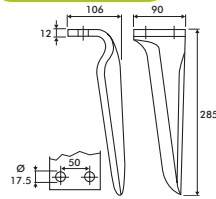

Herses Animées

MASCHIO

ADAPTABLE

CARBURE

1

2

3

4

5

6

7

8

9

10

N°	Désignation	Adaptable	Prix € HT	Carbure	Prix € HT	Boulon
DENT DE HERSE						
1	Dent 10100226 D	RH29D	6,19			
1	Dent 10100226 G	RH29G	6,19			
2	Dent équerre D 12 diamante 27100209	RH66AID	4,13	ABDMA0006D	41,56	BA37016X55
	3 plaquettes			ABDMA0006-3D	52,59	BA37016X55
2	Dent équerre G 12 diamante 27100210	RH66AIG	4,13	ABDMA0006G	41,56	BA37016X55
	3 plaquettes			ABDMA0006-3G	52,59	BA37016X55
3	Dent équerre D 12 dominator 36100210	RH75ID	5,34	ABDMA0007D	42,78	BA37016X55
	3 plaquettes			ABDMA0007-3D	53,8	BA37016X55
3	Dent équerre G 12 dominator 36100211	RH75IG	5,34	ABDMA0007G	42,78	BA37016X55
	3 plaquettes			ABDMA0007-3G	53,8	BA37016X55
4	Dent équerre D mega 61100229	RH918D	11,44	ABDMA0008D	42,78	KDMA00000058+KDMA00002032
	3 plaquettes			ABDMA0008-3D	53,8	KDMA00000058+KDMA00002032
4	Dent équerre G mega 61100230	RH918G	11,44	ABDMA0008G	42,78	KDMA00000058+KDMA00002032
	3 plaquettes			ABDMA0008-3G	53,8	KDMA00000058+KDMA00002032
5	Dent équerre D dominator	RH920D	9,48	ABDMA0007D	42,78	BA37016X60
	3 plaquettes			ABDMA0007-3D	53,8	BA37016X60
5	Dent équerre G dominator	RH920G	9,48	ABDMA0007G	42,78	BA37016X60
	3 plaquettes			ABDMA0007-3G	53,8	BA37016X60
6	Dent équerre D 15 diamante	RH922D	6,46	ABDMA0006D	41,56	BA37016X60
	3 plaquettes			ABDMA0006-3D	52,59	BA37016X60
6	Dent équerre G 15 diamante	RH922G	6,46	ABDMA0006G	41,56	BA37016X60
	3 plaquettes			ABDMA0006-3G	52,59	BA37016X60
7	Dent	RH96D	7,1			BA37016X60
7	Dent	RH96G	7,1			BA37016X60
-	Dent éq. démontage rapide D 36100366			ABDMA0009D	48,85	
-	Dent éq. démontage rapide G 36100367			ABDMA0009G	48,85	
FIXATION						
8	Ecrou dent équerre EA.50	RH907	3,36			
9	Ecrou dent équerre EA.60	RH908	4,56			
10	Plaque dent équerre	RH917	2,43			
GRATTOIR						
11	Grattoir métal 27100539	PB409739	1,9	ABGMA0095	18,1	
12	Grattoir métal 26100667	PB409740	3,92			
13	Grattoir métal 24066	PB482277	4,43			