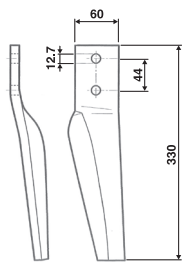

Herses Animées

MASCHIO

ADAPTABLE

CARBURE

1

2

3

4

5

6

7

8

9

10

N°	Désignation	Adaptable	Prix € HT	Carbure	Prix € HT	Boulon
DENT DE HERSE						
1	Dent 10100226 D	RH29D	6,19			
1	Dent 10100226 G	RH29G	6,19			
2	Dent équerre D 12 diamante 27100209	RH66AID	4,13	ABDMA0006D	41,56	BA37016X55
	3 plaquettes			ABDMA0006-3D	52,59	BA37016X55
2	Dent équerre G 12 diamante 27100210	RH66AIG	4,13	ABDMA0006G	41,56	BA37016X55
	3 plaquettes			ABDMA0006-3G	52,59	BA37016X55
3	Dent équerre D 12 dominator 36100210	RH75ID	5,34	ABDMA0007D	42,78	BA37016X55
	3 plaquettes			ABDMA0007-3D	53,8	BA37016X55
3	Dent équerre G 12 dominator 36100211	RH75IG	5,34	ABDMA0007G	42,78	BA37016X55
	3 plaquettes			ABDMA0007-3G	53,8	BA37016X55
4	Dent équerre D mega 61100229	RH918D	11,44	ABDMA0008D	42,78	KDMA00000058+KDMA00002032
	3 plaquettes			ABDMA0008-3D	53,8	KDMA00000058+KDMA00002032
4	Dent équerre G mega 61100230	RH918G	11,44	ABDMA0008G	42,78	KDMA00000058+KDMA00002032
	3 plaquettes			ABDMA0008-3G	53,8	KDMA00000058+KDMA00002032
5	Dent équerre D dominator	RH920D	9,48	ABDMA0007D	42,78	BA37016X60
	3 plaquettes			ABDMA0007-3D	53,8	BA37016X60
5	Dent équerre G dominator	RH920G	9,48	ABDMA0007G	42,78	BA37016X60
	3 plaquettes			ABDMA0007-3G	53,8	BA37016X60
6	Dent équerre D 15 diamante	RH922D	6,46	ABDMA0006D	41,56	BA37016X60
	3 plaquettes			ABDMA0006-3D	52,59	BA37016X60
6	Dent équerre G 15 diamante	RH922G	6,46	ABDMA0006G	41,56	BA37016X60
	3 plaquettes			ABDMA0006-3G	52,59	BA37016X60
7	Dent	RH96D	7,1			BA37016X60
7	Dent	RH96G	7,1			BA37016X60
-	Dent éq. démontage rapide D 36100366			ABDMA0009D	48,85	
-	Dent éq. démontage rapide G 36100367			ABDMA0009G	48,85	
FIXATION						
8	Ecrou dent équerre EA.50	RH907	3,36			
9	Ecrou dent équerre EA.60	RH908	4,56			
10	Plaque dent équerre	RH917	2,43			
GRATTOIR						
11	Grattoir métal 27100539	PB409739	1,9	ABGMA0095	18,1	
12	Grattoir métal 26100667	PB409740	3,92			
13	Grattoir métal 24066	PB482277	4,43			