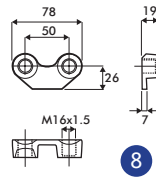

5

6

7

8

9

10

N°	Désignation	Adaptable	Prix € HT	Carbure	Prix € HT	Boulon
DENT DE HERSE						
1	Dent 10100226 D	RH29D	6,19			
1	Dent 10100226 G	RH29G	6,19			
2	Dent équerre D 12 diamante 27100209	RH66AID	4,13	ABDMA0006D	41,56	BA37016X55
	3 plaquettes			ABDMA0006-3D	52,59	BA37016X55
2	Dent équerre G 12 diamante 27100210	RH66AIG	4,13	ABDMA0006G	41,56	BA37016X55
	3 plaquettes			ABDMA0006-3G	52,59	BA37016X55
3	Dent équerre D 12 dominator 36100210	RH75ID	5,34	ABDMA0007D	42,78	BA37016X55
	3 plaquettes			ABDMA0007-3D	53,8	BA37016X55
3	Dent équerre G 12 dominator 36100211	RH75IG	5,34	ABDMA0007G	42,78	BA37016X55
	3 plaquettes			ABDMA0007-3G	53,8	BA37016X55
4	Dent équerre D mega 61100229	RH918D	11,44	ABDMA0008D	42,78	KDMA00000058+KDMA00002032
	3 plaquettes			ABDMA0008-3D	53,8	KDMA00000058+KDMA00002032
4	Dent équerre G mega 61100230	RH918G	11,44	ABDMA0008G	42,78	KDMA00000058+KDMA00002032
	3 plaquettes			ABDMA0008-3G	53,8	KDMA00000058+KDMA00002032
5	Dent équerre D dominator	RH920D	9,48	ABDMA0007D	42,78	BA37016X60
	3 plaquettes			ABDMA0007-3D	53,8	BA37016X60
5	Dent équerre G dominator	RH920G	9,48	ABDMA0007G	42,78	BA37016X60
	3 plaquettes			ABDMA0007-3G	53,8	BA37016X60
6	Dent équerre D 15 diamante	RH922D	6,46	ABDMA0006D	41,56	BA37016X60
	3 plaquettes			ABDMA0006-3D	52,59	BA37016X60
6	Dent équerre G 15 diamante	RH922G	6,46	ABDMA0006G	41,56	BA37016X60
	3 plaquettes			ABDMA0006-3G	52,59	BA37016X60
7	Dent	RH96D	7,1			BA37016X60
7	Dent	RH96G	7,1			BA37016X60
-	Dent éq. démontage rapide D 36100366			ABDMA0009D	48,85	
-	Dent éq. démontage rapide G 36100367			ABDMA0009G	48,85	
FIXATION						
8	Ecrou dent équerre EA.50	RH907	3,36			
9	Ecrou dent équerre EA.60	RH908	4,56			
10	Plaque dent équerre	RH917	2,43			
GRATTOIR						
11	Grattoir métal 27100539	PB409739	1,9	ABGMA0095	18,1	
12	Grattoir métal 26100667	PB409740	3,92			
13	Grattoir métal 24066	PB482277	4,43			