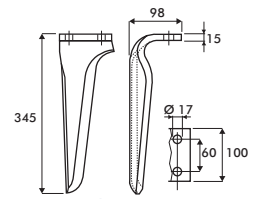

Herses Animées

MASCHIO

ADAPTABLE

CARBURE

1

2

3

4

5

6

7

8

9

10

N°	Désignation	Adaptable	Prix € HT	Carbure	Prix € HT	Boulon
DENT DE HERSE						
1	Dent 10100226 D	RH29D	6,19			
1	Dent 10100226 G	RH29G	6,19			
2	Dent équerre D 12 diamante 27100209	RH66AID	4,13	ABDMA0006D	41,56	BA37016X55
	3 plaquettes			ABDMA0006-3D	52,59	BA37016X55
2	Dent équerre G 12 diamante 27100210	RH66AIG	4,13	ABDMA0006G	41,56	BA37016X55
	3 plaquettes			ABDMA0006-3G	52,59	BA37016X55
3	Dent équerre D 12 dominator 36100210	RH75ID	5,34	ABDMA0007D	42,78	BA37016X55
	3 plaquettes			ABDMA0007-3D	53,8	BA37016X55
3	Dent équerre G 12 dominator 36100211	RH75IG	5,34	ABDMA0007G	42,78	BA37016X55
	3 plaquettes			ABDMA0007-3G	53,8	BA37016X55
4	Dent équerre D mega 61100229	RH918D	11,44	ABDMA0008D	42,78	KDMA00000058+KDMA00002032
	3 plaquettes			ABDMA0008-3D	53,8	KDMA00000058+KDMA00002032
4	Dent équerre G mega 61100230	RH918G	11,44	ABDMA0008G	42,78	KDMA00000058+KDMA00002032
	3 plaquettes			ABDMA0008-3G	53,8	KDMA00000058+KDMA00002032
5	Dent équerre D dominator	RH920D	9,48	ABDMA0007D	42,78	BA37016X60
	3 plaquettes			ABDMA0007-3D	53,8	BA37016X60
5	Dent équerre G dominator	RH920G	9,48	ABDMA0007G	42,78	BA37016X60
	3 plaquettes			ABDMA0007-3G	53,8	BA37016X60
6	Dent équerre D 15 diamante	RH922D	6,46	ABDMA0006D	41,56	BA37016X60
	3 plaquettes			ABDMA0006-3D	52,59	BA37016X60
6	Dent équerre G 15 diamante	RH922G	6,46	ABDMA0006G	41,56	BA37016X60
	3 plaquettes			ABDMA0006-3G	52,59	BA37016X60
7	Dent	RH96D	7,1			BA37016X60
7	Dent	RH96G	7,1			BA37016X60
-	Dent éq. démontage rapide D 36100366			ABDMA0009D	48,85	
-	Dent éq. démontage rapide G 36100367			ABDMA0009G	48,85	
FIXATION						
8	Ecrou dent équerre EA.50	RH907	3,36			
9	Ecrou dent équerre EA.60	RH908	4,56			
10	Plaque dent équerre	RH917	2,43			
GRATTOIR						
11	Grattoir métal 27100539	PB409739	1,9	ABGMA0095	18,1	
12	Grattoir métal 26100667	PB409740	3,92			
13	Grattoir métal 24066	PB482277	4,43			