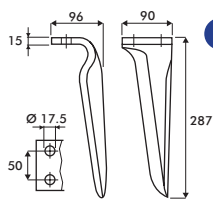

Herses Animées

MASCHIO

ADAPTABLE

CARBURE

1

2

3

4

5

6

7

8

9

10

N°	Désignation	Adaptable	Prix € HT	Carbure	Prix € HT	Boulon
DENT DE HERSE						
1	Dent 10100226 D	RH29D	6,19			
1	Dent 10100226 G	RH29G	6,19			
2	Dent équerre D 12 diamante 27100209	RH66AID	4,13	ABDMA0006D	41,56	BA37016X55
	3 plaquettes			ABDMA0006-3D	52,59	BA37016X55
2	Dent équerre G 12 diamante 27100210	RH66AIG	4,13	ABDMA0006G	41,56	BA37016X55
	3 plaquettes			ABDMA0006-3G	52,59	BA37016X55
3	Dent équerre D 12 dominator 36100210	RH75ID	5,34	ABDMA0007D	42,78	BA37016X55
	3 plaquettes			ABDMA0007-3D	53,8	BA37016X55
3	Dent équerre G 12 dominator 36100211	RH75IG	5,34	ABDMA0007G	42,78	BA37016X55
	3 plaquettes			ABDMA0007-3G	53,8	BA37016X55
4	Dent équerre D mega 61100229	RH918D	11,44	ABDMA0008D	42,78	KDMA00000058+KDMA00002032
	3 plaquettes			ABDMA0008-3D	53,8	KDMA00000058+KDMA00002032
4	Dent équerre G mega 61100230	RH918G	11,44	ABDMA0008G	42,78	KDMA00000058+KDMA00002032
	3 plaquettes			ABDMA0008-3G	53,8	KDMA00000058+KDMA00002032
5	Dent équerre D dominator	RH920D	9,48	ABDMA0007D	42,78	BA37016X60
	3 plaquettes			ABDMA0007-3D	53,8	BA37016X60
5	Dent équerre G dominator	RH920G	9,48	ABDMA0007G	42,78	BA37016X60
	3 plaquettes			ABDMA0007-3G	53,8	BA37016X60
6	Dent équerre D 15 diamante	RH922D	6,46	ABDMA0006D	41,56	BA37016X60
	3 plaquettes			ABDMA0006-3D	52,59	BA37016X60
6	Dent équerre G 15 diamante	RH922G	6,46	ABDMA0006G	41,56	BA37016X60
	3 plaquettes			ABDMA0006-3G	52,59	BA37016X60
7	Dent	RH96D	7,1			BA37016X60
7	Dent	RH96G	7,1			BA37016X60
-	Dent éq. démontage rapide D 36100366			ABDMA0009D	48,85	
-	Dent éq. démontage rapide G 36100367			ABDMA0009G	48,85	
FIXATION						
8	Ecrou dent équerre EA.50	RH907	3,36			
9	Ecrou dent équerre EA.60	RH908	4,56			
10	Plaque dent équerre	RH917	2,43			
GRATTOIR						
11	Grattoir métal 27100539	PB409739	1,9	ABGMA0095	18,1	
12	Grattoir métal 26100667	PB409740	3,92			
13	Grattoir métal 24066	PB482277	4,43			