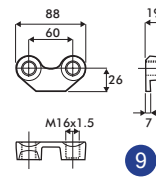

5

6

7

8

9

10

N°	Désignation	Adaptable	Prix € HT	Carbure	Prix € HT	Boulon
DENT DE HERSE						
1	Dent 10100226 D	RH29D	6,19			
1	Dent 10100226 G	RH29G	6,19			
2	Dent équerre D 12 diamante 27100209	RH66AID	4,13	ABDMA0006D	41,56	BA37016X55
	3 plaquettes			ABDMA0006-3D	52,59	BA37016X55
2	Dent équerre G 12 diamante 27100210	RH66AIG	4,13	ABDMA0006G	41,56	BA37016X55
	3 plaquettes			ABDMA0006-3G	52,59	BA37016X55
3	Dent équerre D 12 dominator 36100210	RH75ID	5,34	ABDMA0007D	42,78	BA37016X55
	3 plaquettes			ABDMA0007-3D	53,8	BA37016X55
3	Dent équerre G 12 dominator 36100211	RH75IG	5,34	ABDMA0007G	42,78	BA37016X55
	3 plaquettes			ABDMA0007-3G	53,8	BA37016X55
4	Dent équerre D mega 61100229	RH918D	11,44	ABDMA0008D	42,78	KDMA00000058+KDMA00002032
	3 plaquettes			ABDMA0008-3D	53,8	KDMA00000058+KDMA00002032
4	Dent équerre G mega 61100230	RH918G	11,44	ABDMA0008G	42,78	KDMA00000058+KDMA00002032
	3 plaquettes			ABDMA0008-3G	53,8	KDMA00000058+KDMA00002032
5	Dent équerre D dominator	RH920D	9,48	ABDMA0007D	42,78	BA37016X60
	3 plaquettes			ABDMA0007-3D	53,8	BA37016X60
5	Dent équerre G dominator	RH920G	9,48	ABDMA0007G	42,78	BA37016X60
	3 plaquettes			ABDMA0007-3G	53,8	BA37016X60
6	Dent équerre D 15 diamante	RH922D	6,46	ABDMA0006D	41,56	BA37016X60
	3 plaquettes			ABDMA0006-3D	52,59	BA37016X60
6	Dent équerre G 15 diamante	RH922G	6,46	ABDMA0006G	41,56	BA37016X60
	3 plaquettes			ABDMA0006-3G	52,59	BA37016X60
7	Dent	RH96D	7,1			BA37016X60
7	Dent	RH96G	7,1			BA37016X60
-	Dent éq. démontage rapide D 36100366			ABDMA0009D	48,85	
-	Dent éq. démontage rapide G 36100367			ABDMA0009G	48,85	
FIXATION						
8	Ecrou dent équerre EA.50	RH907	3,36			
9	Ecrou dent équerre EA.60	RH908	4,56			
10	Plaque dent équerre	RH917	2,43			
GRATTOIR						
11	Grattoir métal 27100539	PB409739	1,9	ABGMA0095	18,1	
12	Grattoir métal 26100667	PB409740	3,92			
13	Grattoir métal 24066	PB482277	4,43			