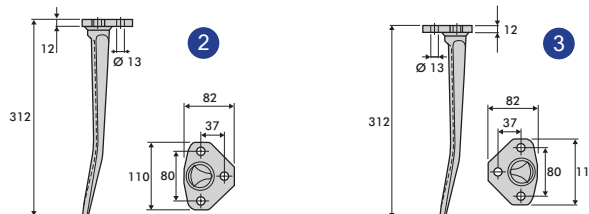

### AGRAM

ADAPTABLE

CARBURE

N° Désignation	Adaptable	Prix € HT	Carbure	Prix € HT	Boulon
<b>DENT DE HERSE</b>					
1 Dent équerre D 92800	RH71D	10,76	ABDMA0006D	41,56	BA37016X60
1 Dent équerre G 92700	RH71G	10,76	ABDMA0006G	41,56	BA37016X60
2 Dent équerre D 11200	RH85D	10,53	ABDKV0018D	42,78	KDMA00000058+KDMA00002032
2 Dent équerre G 11900	RH85G	10,53	ABDKV0018G	42,78	KDMA00000058+KDMA00002032
3 Dent équerre D 209040	RH115D	12,56			BA37016X60
3 Dent équerre G 209041	RH115G	12,56			BA37016X60
4 Dent LB/2 Long. 320	RH5	8,3			BA369
<b>GRATTOIR</b>					
5 Grattoir métal 90x190x5	PB486295	2,65	ABGAG3500	19,59	
6 Grattoir métal 95x105x5			ABGAG0006	18,46	

### ALPEGO

N° Désignation	Adaptable	Prix € HT
1 D07400	RH927D	10,83
1 D07401	RH927G	10,83
2 D06700	RH929D	9,33
2 D06701	RH929G	9,33
3 D01270	RH928D	7,25
3 D01271	RH928G	7,25
4 D05650	RH930D	10,53
4 D05651	RH930G	10,53
5 Dent D0300 D	RH926D	9,33
5 Dent D0301 G	RH926G	9,33

### AMAZONE

N° Désignation	Adaptable	Prix € HT	Carbure	Prix € HT	Boulon
1 Pivot et clips 570001+808204	RH914	2,43			
2 Dent AV 6303100	RH391AV	9,45	ABDAA0312AV	42,78	BV93112X75
3 Dent AR 6302100	RH391AR	9,45	ABDAA0312AR	42,78	BV93112X75
4 Recharge de dent 6308100	RH39P	2,93			
5 Dent culmat 6122300	RH51	9,6			
- Dent équerre D 068014/6807400	RH900D	22,45	ABDKE0021D	42,78	BA37016X60
- Dent équerre G 068034/6808400	RH900G	22,45	ABDKE0021G	42,78	BA37016X60
6 Dent équerre D 950788S KE2	RH906D	7,75	ABDKE0302D	42,78	RH914
6 Dent équerre G 950789S KE2	RH906G	7,75	ABDKE0302G	42,78	RH914