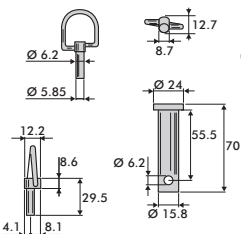

### AGRAM

ADAPTABLE

CARBURE

N° Désignation	Adaptable	Prix € HT	Carbure	Prix € HT	Boulon
<b>DENT DE HERSE</b>					
1 Dent équerre D 92800	RH71D	10,76	ABDMA0006D	41,56	BA37016X60
1 Dent équerre G 92700	RH71G	10,76	ABDMA0006G	41,56	BA37016X60
2 Dent équerre D 11200	RH85D	10,53	ABDKV0018D	42,78	KDMA00000058+KDMA00002032
2 Dent équerre G 11900	RH85G	10,53	ABDKV0018G	42,78	KDMA00000058+KDMA00002032
3 Dent équerre D 209040	RH115D	12,56			BA37016X60
3 Dent équerre G 209041	RH115G	12,56			BA37016X60
4 Dent LB/2 Long. 320	RH5	8,3			BA369
<b>GRATTOIR</b>					
5 Grattoir métal 90x190x5	PB486295	2,65	ABGAG3500	19,59	
6 Grattoir métal 95x105x5			ABGAG0006	18,46	

### ALPEGO

N° Désignation	Adaptable	Prix € HT
1 D07400	RH927D	10,83
1 D07401	RH927G	10,83
2 D06700	RH929D	9,33
2 D06701	RH929G	9,33
3 D01270	RH928D	7,25
3 D01271	RH928G	7,25
4 D05650	RH930D	10,53
4 D05651	RH930G	10,53
5 Dent D0300 D	RH926D	9,33
5 Dent D0301 G	RH926G	9,33

### AMAZONE

N° Désignation	Adaptable	Prix € HT	Carbure	Prix € HT	Boulon
1 Pivot et clips 570001+808204	RH914	2,43			
2 Dent AV 6303100	RH391AV	9,45	ABDAA0312AV	42,78	BV93112X75
3 Dent AR 6302100	RH391AR	9,45	ABDAA0312AR	42,78	BV93112X75
4 Recharge de dent 6308100	RH39P	2,93			
5 Dent culmat 6122300	RH51	9,6			
- Dent équerre D 068014/6807400	RH900D	22,45	ABDKE0021D	42,78	BA37016X60
- Dent équerre G 068034/6808400	RH900G	22,45	ABDKE0021G	42,78	BA37016X60
6 Dent équerre D 950788S KE2	RH906D	7,75	ABDKE0302D	42,78	RH914
6 Dent équerre G 950789S KE2	RH906G	7,75	ABDKE0302G	42,78	RH914