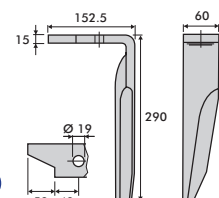

N° Désignation	Adaptable	Prix € HT	Carbure	Prix € HT	Boulon
1 Pivot et clips 570001+808204	RH914	2,43			
2 Dent AV 6303100	RH391AV	9,45	ABDAA0312AV	42,78	BV93112X75
3 Dent AR 6302100	RH391AR	9,45	ABDAA0312AR	42,78	BV93112X75
4 Recharge de dent 6308100	RH39P	2,93			
5 Dent culmat 6122300	RH51	9,6			
- Dent équerre D 068014/6807400	RH900D	22,45	ABDKE0021D	42,78	BA37016X60
- Dent équerre G 068034/6808400	RH900G	22,45	ABDKE0021G	42,78	BA37016X60
6 Dent équerre D 950788S KE2	RH906D	7,75	ABDKE0302D	42,78	RH914
6 Dent équerre G 950789S KE2	RH906G	7,75	ABDKE0302G	42,78	RH914