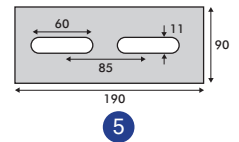

### AGRAM

ADAPTABLE

CARBURE

N° Désignation	Adaptable	Prix € HT	Carbure	Prix € HT	Boulon
<b>DENT DE HERSE</b>					
1 Dent équerre D 92800	RH71D	10,76	ABDMA0006D	41,56	BA37016X60
1 Dent équerre G 92700	RH71G	10,76	ABDMA0006G	41,56	BA37016X60
2 Dent équerre D 11200	RH85D	10,53	ABDKV0018D	42,78	KDMA00000058+KDMA00002032
2 Dent équerre G 11900	RH85G	10,53	ABDKV0018G	42,78	KDMA00000058+KDMA00002032
3 Dent équerre D 209040	RH115D	12,56			BA37016X60
3 Dent équerre G 209041	RH115G	12,56			BA37016X60
4 Dent LB/2 Long. 320	RH5	8,3			BA369
<b>GRATTOIR</b>					
5 Grattoir métal 90x190x5	PB486295	2,65	ABGAG3500	19,59	
6 Grattoir métal 95x105x5			ABGAG0006	18,46	