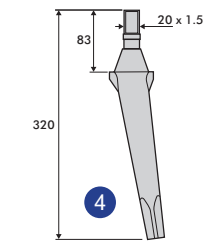

### AGRAM

ADAPTABLE

CARBURE

N° Désignation	Adaptable	Prix € HT	Carbure	Prix € HT	Boulon
<b>DENT DE HERSE</b>					
1 Dent équerre D 92800	RH71D	10,76	ABDMA0006D	41,56	BA37016X60
1 Dent équerre G 92700	RH71G	10,76	ABDMA0006G	41,56	BA37016X60
2 Dent équerre D 11200	RH85D	10,53	ABDKV0018D	42,78	KDMA00000058+KDMA00002032
2 Dent équerre G 11900	RH85G	10,53	ABDKV0018G	42,78	KDMA00000058+KDMA00002032
3 Dent équerre D 209040	RH115D	12,56			BA37016X60
3 Dent équerre G 209041	RH115G	12,56			BA37016X60
4 Dent LB/2 Long. 320	RH5	8,3			BA369
<b>GRATTOIR</b>					
5 Grattoir métal 90x190x5	PB486295	2,65	ABGAG3500	19,59	
6 Grattoir métal 95x105x5			ABGAG0006	18,46	