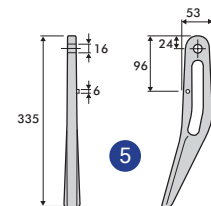

N° Désignation	Adaptable	Prix € HT	Carbure	Prix € HT	Boulon
1 Pivot et clips 570001+808204	RH914	2,43			
2 Dent AV 6303100	RH391AV	9,45	ABDAA0312AV	42,78	BV93112X75
3 Dent AR 6302100	RH391AR	9,45	ABDAA0312AR	42,78	BV93112X75
4 Recharge de dent 6308100	RH39P	2,93			
5 Dent culmat 6122300	RH51	9,6			
- Dent équerre D 068014/6807400	RH900D	22,45	ABDKE0021D	42,78	BA37016X60
- Dent équerre G 068034/6808400	RH900G	22,45	ABDKE0021G	42,78	BA37016X60
6 Dent équerre D 950788S KE2	RH906D	7,75	ABDKE0302D	42,78	RH914
6 Dent équerre G 950789S KE2	RH906G	7,75	ABDKE0302G	42,78	RH914