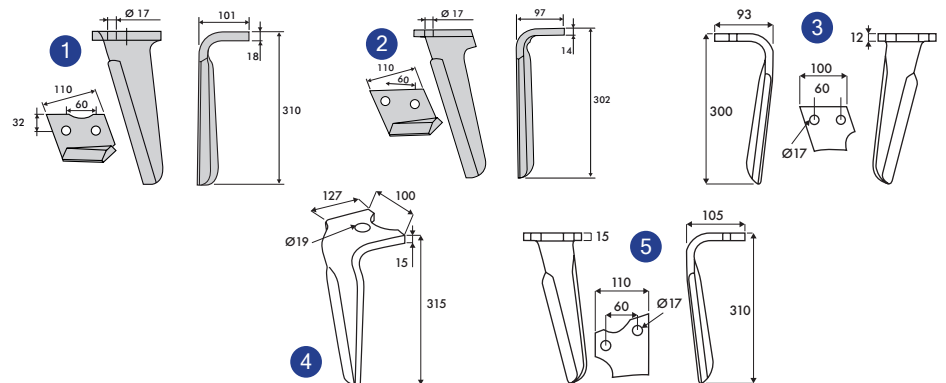

### AGRAM

ADAPTABLE

CARBURE

N° Désignation	Adaptable	Prix € HT	Carbure	Prix € HT	Boulon
<b>DENT DE HERSE</b>					
1 Dent équerre D 92800	RH71D	10,76	ABDMA0006D	41,56	BA37016X60
1 Dent équerre G 92700	RH71G	10,76	ABDMA0006G	41,56	BA37016X60
2 Dent équerre D 11200	RH85D	10,53	ABDKV0018D	42,78	KDMA00000058+KDMA00002032
2 Dent équerre G 11900	RH85G	10,53	ABDKV0018G	42,78	KDMA00000058+KDMA00002032
3 Dent équerre D 209040	RH115D	12,56			BA37016X60
3 Dent équerre G 209041	RH115G	12,56			BA37016X60
4 Dent LB/2 Long. 320	RH5	8,3			BA369
<b>GRATTOIR</b>					
5 Grattoir métal 90x190x5	PB486295	2,65	ABGAG3500	19,59	
6 Grattoir métal 95x105x5			ABGAG0006	18,46	

### ALPEGO

N° Désignation	Adaptable	Prix € HT
1 D07400	RH927D	10,83
1 D07401	RH927G	10,83
2 D06700	RH929D	9,33
2 D06701	RH929G	9,33
3 D01270	RH928D	7,25
3 D01271	RH928G	7,25
4 D05650	RH930D	10,53
4 D05651	RH930G	10,53
5 Dent D0300 D	RH926D	9,33
5 Dent D0301 G	RH926G	9,33