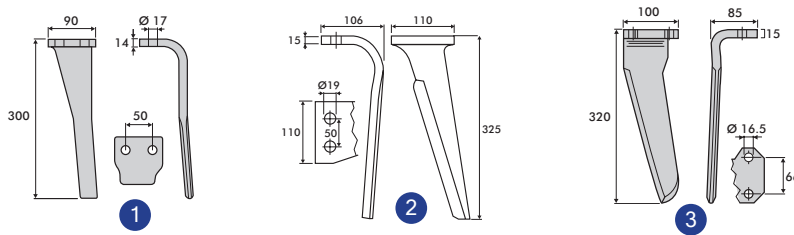

### AGRAM

ADAPTABLE

CARBURE

N° Désignation	Adaptable	Prix € HT	Carbure	Prix € HT	Boulon
<b>DENT DE HERSE</b>					
1 Dent équerre D 92800	RH71D	10,76	ABDMA0006D	41,56	BA37016X60
1 Dent équerre G 92700	RH71G	10,76	ABDMA0006G	41,56	BA37016X60
2 Dent équerre D 11200	RH85D	10,53	ABDKV0018D	42,78	KDMA00000058+KDMA00002032
2 Dent équerre G 11900	RH85G	10,53	ABDKV0018G	42,78	KDMA00000058+KDMA00002032
3 Dent équerre D 209040	RH115D	12,56			BA37016X60
3 Dent équerre G 209041	RH115G	12,56			BA37016X60
4 Dent LB/2 Long. 320	RH5	8,3			BA369
<b>GRATTOIR</b>					
5 Grattoir métal 90x190x5	PB486295	2,65	ABGAG3500	19,59	
6 Grattoir métal 95x105x5			ABGAG0006	18,46	