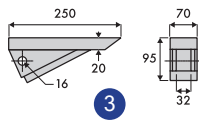

Décompacteur / Sous-Soleuse

QUIVOGNE

ADAPTABLE

CARBURE

N°	Désignation	Adaptable	Prix € HT	Carbure	Prix € HT
1	Sabot	GY247100	41,32		
2	Sabot carbure			ABSDQ0022	85,55
3	Sabot carbure rechargé			ABSDQ0022R	114,21
4	Sabot carbure avec aileron			ABSDQ0022A	186,24
5	Sabot carbure rechargé avec aileron			ABSDQ0022AR	240,15
6	Sabot	GY247110	34,68		
7	Soc plat carbure 70x20x160 EA.50			ABBD57050	43,66
8	Soc plat carbure 70x20x160 EA.50 RECHARGE			ABBD57050R	60,46

RAU / SICAM

ORIGINE

ADAPTABLE

CARBURE

N°	Désignation	Origine	Prix € HT	Adaptable	Prix € HT	Carbure	Prix € HT
1	Soc plat 70x20x360 ea 45	GFRF02057	55,26	GY247130	22,15		
2	Soc plat carbure 80x30x360					ABDR8040	76,86
3	Sabot RF06515	GFRF06515	60,91	GY247105	43,16		
4	Sabot carbure RF06515					ABSDL3005	85,55
5	Sabot carbure RF06515 rechargé					ABSDL3005-R	114,21