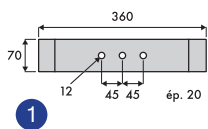

Décompacteur / Sous-Soleuse

QUIVOGNE

ADAPTABLE

CARBURE

N°	Désignation	Adaptable	Prix € HT	Carbure	Prix € HT
1	Sabot	GY247100	41,32		
2	Sabot carbure			ABSDQ0022	85,55
3	Sabot carbure rechargé			ABSDQ0022R	114,21
4	Sabot carbure avec aileron			ABSDQ0022A	186,24
5	Sabot carbure rechargé avec aileron			ABSDQ0022AR	240,15
6	Sabot	GY247110	34,68		
7	Soc plat carbure 70x20x160 EA.50			ABBD57050	43,66
8	Soc plat carbure 70x20x160 EA.50 RECHARGE			ABBD57050R	60,46

RAU / SICAM

ORIGINE

ADAPTABLE

CARBURE

N°	Désignation	Origine	Prix € HT	Adaptable	Prix € HT	Carbure	Prix € HT
1	Soc plat 70x20x360 ea 45	GFRF02057	55,26	GY247130	22,15		
2	Soc plat carbure 80x30x360					ABDR8040	76,86
3	Sabot RF06515	GFRF06515	60,91	GY247105	43,16		
4	Sabot carbure RF06515					ABSDL3005	85,55
5	Sabot carbure RF06515 rechargé					ABSDL3005-R	114,21