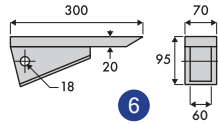

Décompacteur / Sous-Soleuse

QUIVOGNE

ADAPTABLE

CARBURE

N°	Désignation	Adaptable	Prix € HT	Carbure	Prix € HT
1	Sabot	GY247100	41,32		
2	Sabot carbure			ABSDQ0022	85,55
3	Sabot carbure rechargé			ABSDQ0022R	114,21
4	Sabot carbure avec aileron			ABSDQ0022A	186,24
5	Sabot carbure rechargé avec aileron			ABSDQ0022AR	240,15
6	Sabot	GY247110	34,68		
7	Soc plat carbure 70x20x160 EA.50			ABBD57050	43,66
8	Soc plat carbure 70x20x160 EA.50 RECHARGE			ABBD57050R	60,46

RAU / SICAM

ORIGINE

ADAPTABLE

CARBURE

N°	Désignation	Origine	Prix € HT	Adaptable	Prix € HT	Carbure	Prix € HT
1	Soc plat 70x20x360 ea 45	GFRF02057	55,26	GY247130	22,15		
2	Soc plat carbure 80x30x360					ABDR8040	76,86
3	Sabot RF06515	GFRF06515	60,91	GY247105	43,16		
4	Sabot carbure RF06515					ABSDL3005	85,55
5	Sabot carbure RF06515 rechargé					ABSDL3005-R	114,21