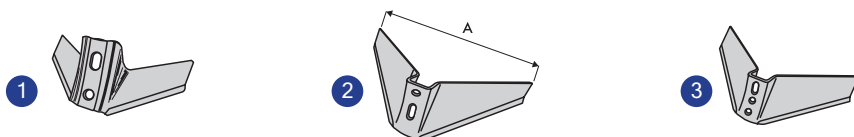

Déchaumage

SOCS (suite)

N°	Désignation	Larg.	ép.	Long.	EA	Trous	Boulon	Code	O	Prix € HT
SOCS CARBURE AGRICARB										
1	Soc carbure + rechargement	40	15	310	40-60	2	TFCC.12	ABSOC0040	Fr	31,43
2	Soc carbure + rechargement	50	20	360	40-85	2	TFCC.12	ABSOC0050	Fr	37,7
3	Soc carbure + rechargement	60	20	360	40-85	2	TFCC.12	ABSOC0060	Fr	43,89
4	Soc carbure + BOR 0060	60	20	360	40-85	2	TFCC.12	ABSOC060R	Fr	65,26
5	Soc carbure + 2 BOR 1261	60	20	360	40-85	2	TFCC.12	ABSOC060A	Fr	81,05
6	Soc vrillé carbure D	70	20	400	45-85	2	TFCC.12	ABSOC0200D	Fr	47,74
6	Soc vrillé carbure G	70	20	400	45-85	2	TFCC.12	ABSOC0200G	Fr	47,74
7	Soc carbure + rechargement	70	20	400	45-85	2	TFCC.12	ABSOC0202	Fr	48,08
7	Soc carbure + rechargement Ø 14	70	20	400	45-85	2	TFCC.14	ABSOC0212	Fr	48,08
8	Soc carbure + rechargement	100	20	420	45-85	2	TFCC.12	ABSOC0203	Fr	60,76
8	Soc carbure + rechargement Ø 14	100	20	420	45-85	2	TFCC.14	ABSOC0213	Fr	60,75
9	Soc carbure + rechargement	100	20	420	45-85	2	TFCC.12	ABSOC0203V	Fr	82,15
9	Soc carbure + rechargement Ø 14	100	20	420	45-85	2	TFCC.14	ABSOC0213V	Fr	82,15
10	Soc carbure profilé	70	15	330	45-80	2	TFCC.12	ABSCU7012	Fr	68,69
11	Soc carbure profilé	80	15	330	45-80	2	TFCC.12	ABSCU3312	Fr	89,74
11	Soc carbure profilé Ø 14	80	15	330	45-80	2	TFCC.14	ABSCU3314	Fr	89,74

N°	Désignation	Larg.	ép.	Angle d'attaque	EA	Trous	Boulon	Code	O	Prix € HT
AILES MONOBLOCS										
1	Aile monobloc	310	6	15°	45-75	2		SG260261061	Eu	17,96
2	Aile monobloc	420	8	25°	45-75	2	TFCC.12	GY008269	Fr	32,03
2	Aile monobloc	420	8	15°	45-75	2	TFCC.12	GY008289	Fr	32,03
3	Aile monobloc	430	8	15°	35-80	3		SG260231086	Eu	42,18
2	Aile monobloc	480	8	15°	45-75	2	TFCC.12	GY008290	Fr	31,25
2	Aile monobloc	480	8	15°	45-75	2	TFCC.14	GY008317	Fr	31,25
2	Aile monobloc	480	8	25°	45-75	2	TFCC.12	GY008282	Fr	32,69
2	Aile monobloc	480	12	15°	45-75	2	TFCC.12	GY008318	Fr	42,69