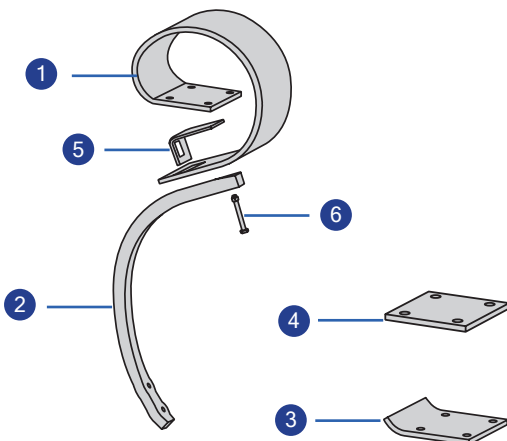

GOIZIN

ORIGINE

ADAPTABLE

CARBURE

N° Désignation	Origine	Prix € HT	Adaptable	Prix € HT	Carbure	Prix € HT	Boulon
1 Pointe 120 trous Ø 14	GO070100	15,29	GY015046	12,21			TFCC.14
2 Pointe carbure 120x20					ABBDQ2214	60,33	TFCC.14
3 Tole guide 200x100 trous Ø 14	GO070151	16,3	GY013296	13,29			TFCC.14
4 Aile monobloc 15° 480x8 trous Ø 14			GY008317	31,25			TFCC.14
5 Aile monobloc carbure larg 500mm trous Ø 14					ABADQ5014	172,18	TFCC.14
4 Aile monobloc 15° 480x8 trous Ø 12	GO070102	68,26	GY008290	31,25			TFCC.12
6 Soc double cœur 130x440	BL13100009	17,84	HC021018	7,79	ABADQ5012	172,18	TFCC.12

GOUVYFLEX

ADAPTABLE

N° Désignation	Adaptable	Prix € HT
BATI DE 80		
1 Ressort supérieur 150x12	GY019015	69,84
2 Dent nue 30x30	GY018064	35,71
3 Contre plaque 150x10	GY013198	19,31
4 Plaque supérieure 150x10 (Sans vis)	GY013211	9,47
5 Bride 60x8	GY013199	8,29
6 Vis de bride 12x70 zinguée (Prix au cent)	BV93112x70Z	36,8
6 Ecrous nylstop Ø 12	BV98512	11,63
BATI DE 100		
1 Ressort supérieur 150x12	GY019019	85,09
2 Dent nue 30x30	GY018064	35,71
3 Contre plaque 150x10	GY013210	19,57
4 Plaque supérieure 150x10 (Sans vis)	GY013212	10,87
5 Bride 60x8	GY013199	8,29
6 Vis de bride 12x70 zinguée (Prix au cent)	BV93112x70Z	36,8
6 Ecrous nylstop Ø 12	BV98512	11,63