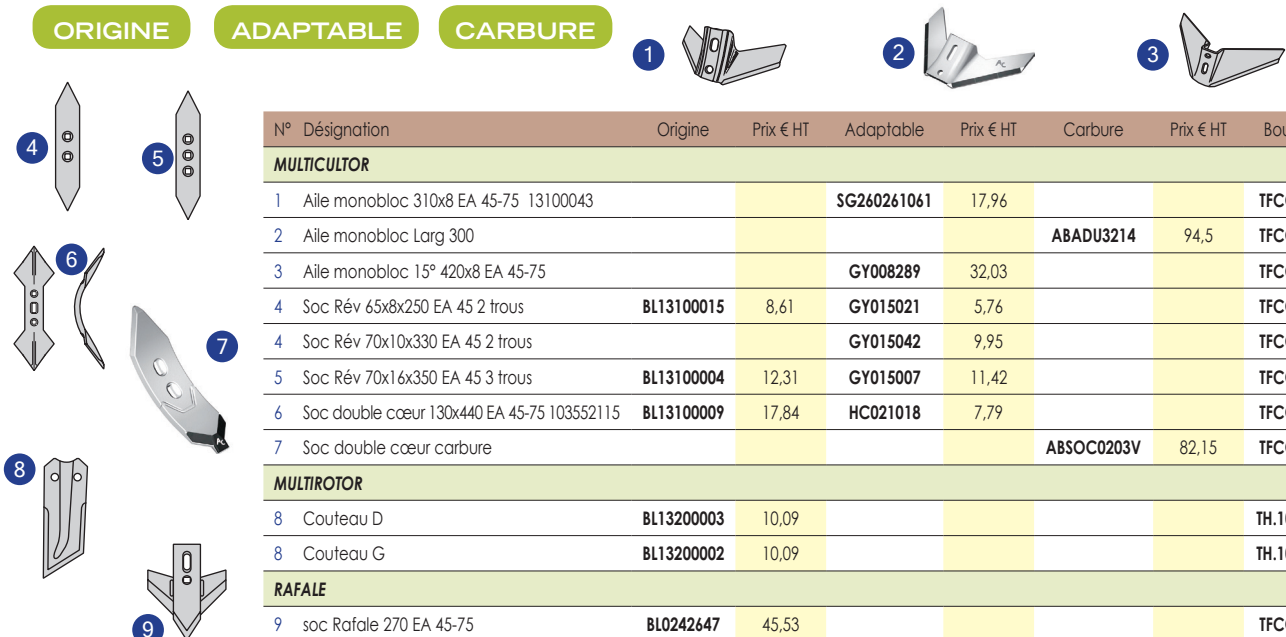

BONNEL

ORIGINE

ADAPTABLE

CARBURE

N°	Désignation	Origine	Prix € HT	Adaptable	Prix € HT	Carbure	Prix € HT	Boulon
MULTICULTOR								
1	Aile monobloc 310x8 EA 45-75 13100043			SG260261061	17,96			TFCC.12
2	Aile monobloc Larg 300					ABADU3214	94,5	TFCC.12
3	Aile monobloc 15° 420x8 EA 45-75			GY008289	32,03			TFCC.12
4	Soc Rév 65x8x250 EA 45 2 trous	BL13100015	8,61	GY015021	5,76			TFCC.12
4	Soc Rév 70x10x330 EA 45 2 trous			GY015042	9,95			TFCC.12
5	Soc Rév 70x16x350 EA 45 3 trous	BL13100004	12,31	GY015007	11,42			TFCC.12
6	Soc double cœur 130x440 EA 45-75 103552115	BL13100009	17,84	HC021018	7,79			TFCC.12
7	Soc double cœur carbure					ABSOC0203V	82,15	TFCC.12
MULTIROTOR								
8	Couteau D	BL13200003	10,09					TH.10X25
8	Couteau G	BL13200002	10,09					TH.10X25
RAFALE								
9	soc Rafale 270 EA 45-75	BL0242647	45,53					TFCC.12