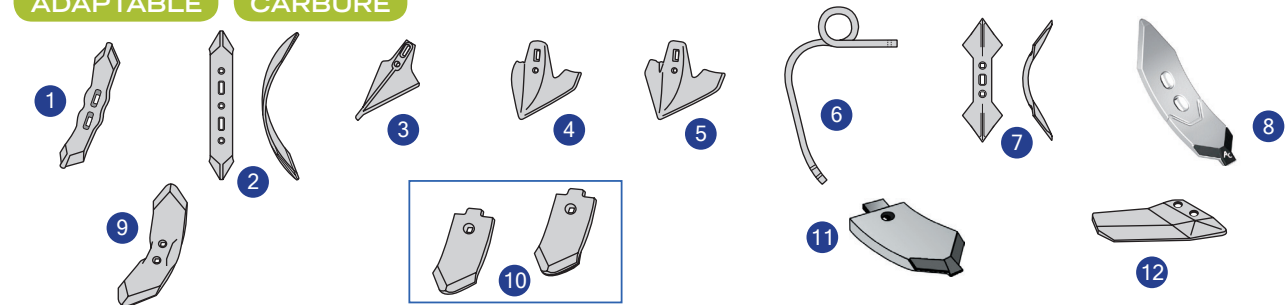

Déchaumage

AMAZONE

ADAPTABLE

CARBURE

N°	Désignation	Adaptable	Prix € HT	Carbure	Prix € HT	Boulon
CENIUS - CENTAUR						
1	Soc rév. 55x15x400 78706176	GY015009	10,42			TFCC.12
2	Soc Villé 75x10x490 HC121 D	GY015014	12,11			TFCC.12
2	Soc Villé 75x10x490 HC122 G	GY015013	12,11			TFCC.12
3	Soc triangulaire 170x9 78705585	GY008035	15,09			TFCC.12
4	Soc triangulaire 250x5 78702978	GY008040	12,89			TFCC.12
5	Soc triangulaire 300x6 78800307	GY008031	30,15			TFCC.12
6	Dent double spire 35x35 HC 117 D	GY220088	61,7			TFCC.12
6	Dent double spire 35x35 HC 118 G	GY220089	61,7			TFCC.12
PÉGASUS						
7	Soc double cœur 130x440 EA 45-75 103552115	HC021018	7,79			TFCC.12
8	Soc double cœur carbure			ABSOC0203V	82,15	TFCC.12
9	Soc HC127	GY015043	30,84			TFCC.12
10	Pointe 78400604 XL018	ADLN3374388	5,34			TFCC.12
10	Pointe rechargée	ADLN3374392	21,15			TFCC.12
11	Pointe carbure 78400604 XL018			ABBDL220V	75,74	TFCC.12
12	Aileron 345 mm XL019 D	ADLN3374418	7,54			TFCC.12
12	Aileron 345 mm XL020 G	ADLN3374419	7,54			TFCC.12
13	Aileron 360 mm XL019 D			ABADL360CD	84,25	TFCC.12
13	Aileron 360 mm XL020 G			ABADL360CG	84,25	TFCC.12
14	Tole guide XL015	ADLN3374395	8,28			TFCC.12
15	Bras rigide lg.875x77 XL045	GY247655	88,07			
16	Pied de soc XL021	ADLN4679105	19,16			TFCC.12