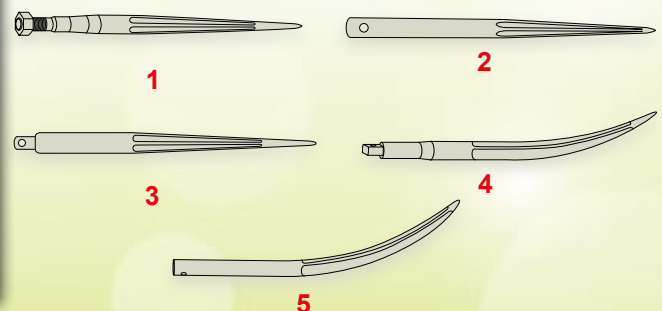

CHARGEUR

DENTS DE CHARGEURS

N°	DÉSIGNATION	RÉF.	PRIX HT
DENTS FILETÉES À FIXATION CONIQUE			
1	Dent Ø35 LG.820 filetée 22	ST35.0820F22	21,90€
1	Dent Ø35 LG.1100 filetée 22	ST35.1100F22	33,70€
DENTS PERCÉES			
2	Dent Ø35 LG.1100	ST35.1100L35	51,90€
2	Dent Ø40 LG.1200	ST40.1200L40	46,90€
DENTS PERCÉES DECOLLETÉES			
3	Dent Ø35 LG.870 décollétée Ø25	ST35.0870L25	24,40€
3	Dent Ø35 LG.1200 décollétée Ø25	ST35.1200L25	35,60€
DENT PERCÉE / FRAISÉE CAMBRÉE			
4	Dent Ø35 LG.690	ST35.0690DP	28,00€
DENT MÂCHOIRE CAMBRÉE			
5	Dent Ø35 LG.640	ST35.0640L35C	38,70€

PARTIE "RÉCOLTE"
PAGES 91 À 93.

LARGE GAMME SUR
WWW.AGRIOLOG.FR